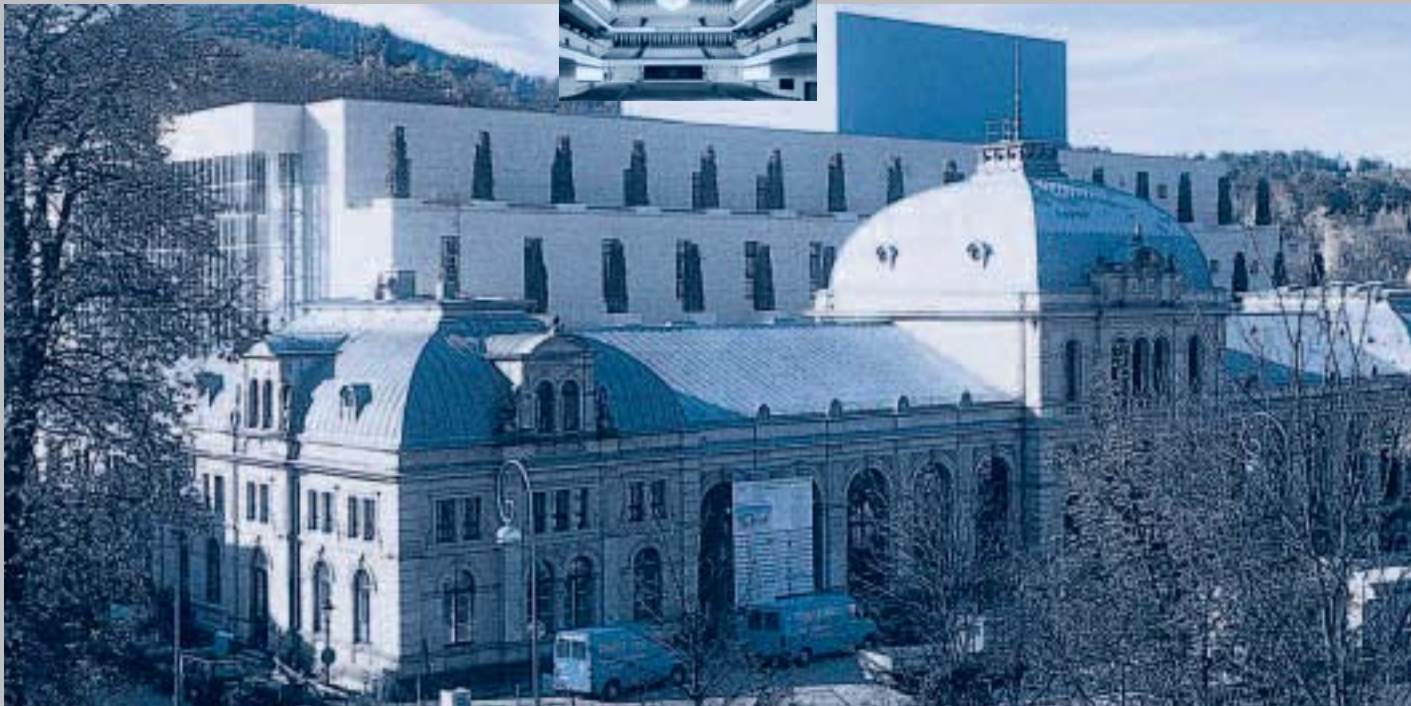

Das **Festspielhaus Baden-Baden** ist mit seinen 2500 Sitzplätzen nach der Opéra La Bastille in Paris das zweitgrößte Opernhaus Europas und das viertgrößte der Welt. Hinter dem neoklassizistischen alten Stadtbahnhof, der als Eingang zum neuen Kulturtempel dient, ragt ein moderner Kubus empor. Dem von außen nüchtern wirkenden Bau wird im Inneren durch Stucco Veneziano – orangeroten und elfenbeinweißen Stucco-lustro-Verputz –, Einbauleuchten und einen Kronleuchter mit 1200 Lichtpunkten eine festlich Atmosphäre verliehen. Hier sollen in Zukunft Internationale Festspiele von höchster Qualität stattfinden.

Die Wahl fiel auf die LTG-Luftauslässe

Typ LDB LTG System clean®

Durch den speziellen beispielhaften clean-Effekt bleiben Decken länger sauber. Die Renovierungskosten werden deutlich gesenkt.

Es gibt kein überzeugenderes Argument für ein Produkt als den erfolgreichen, langjährigen Dauereinsatz in der Praxis.